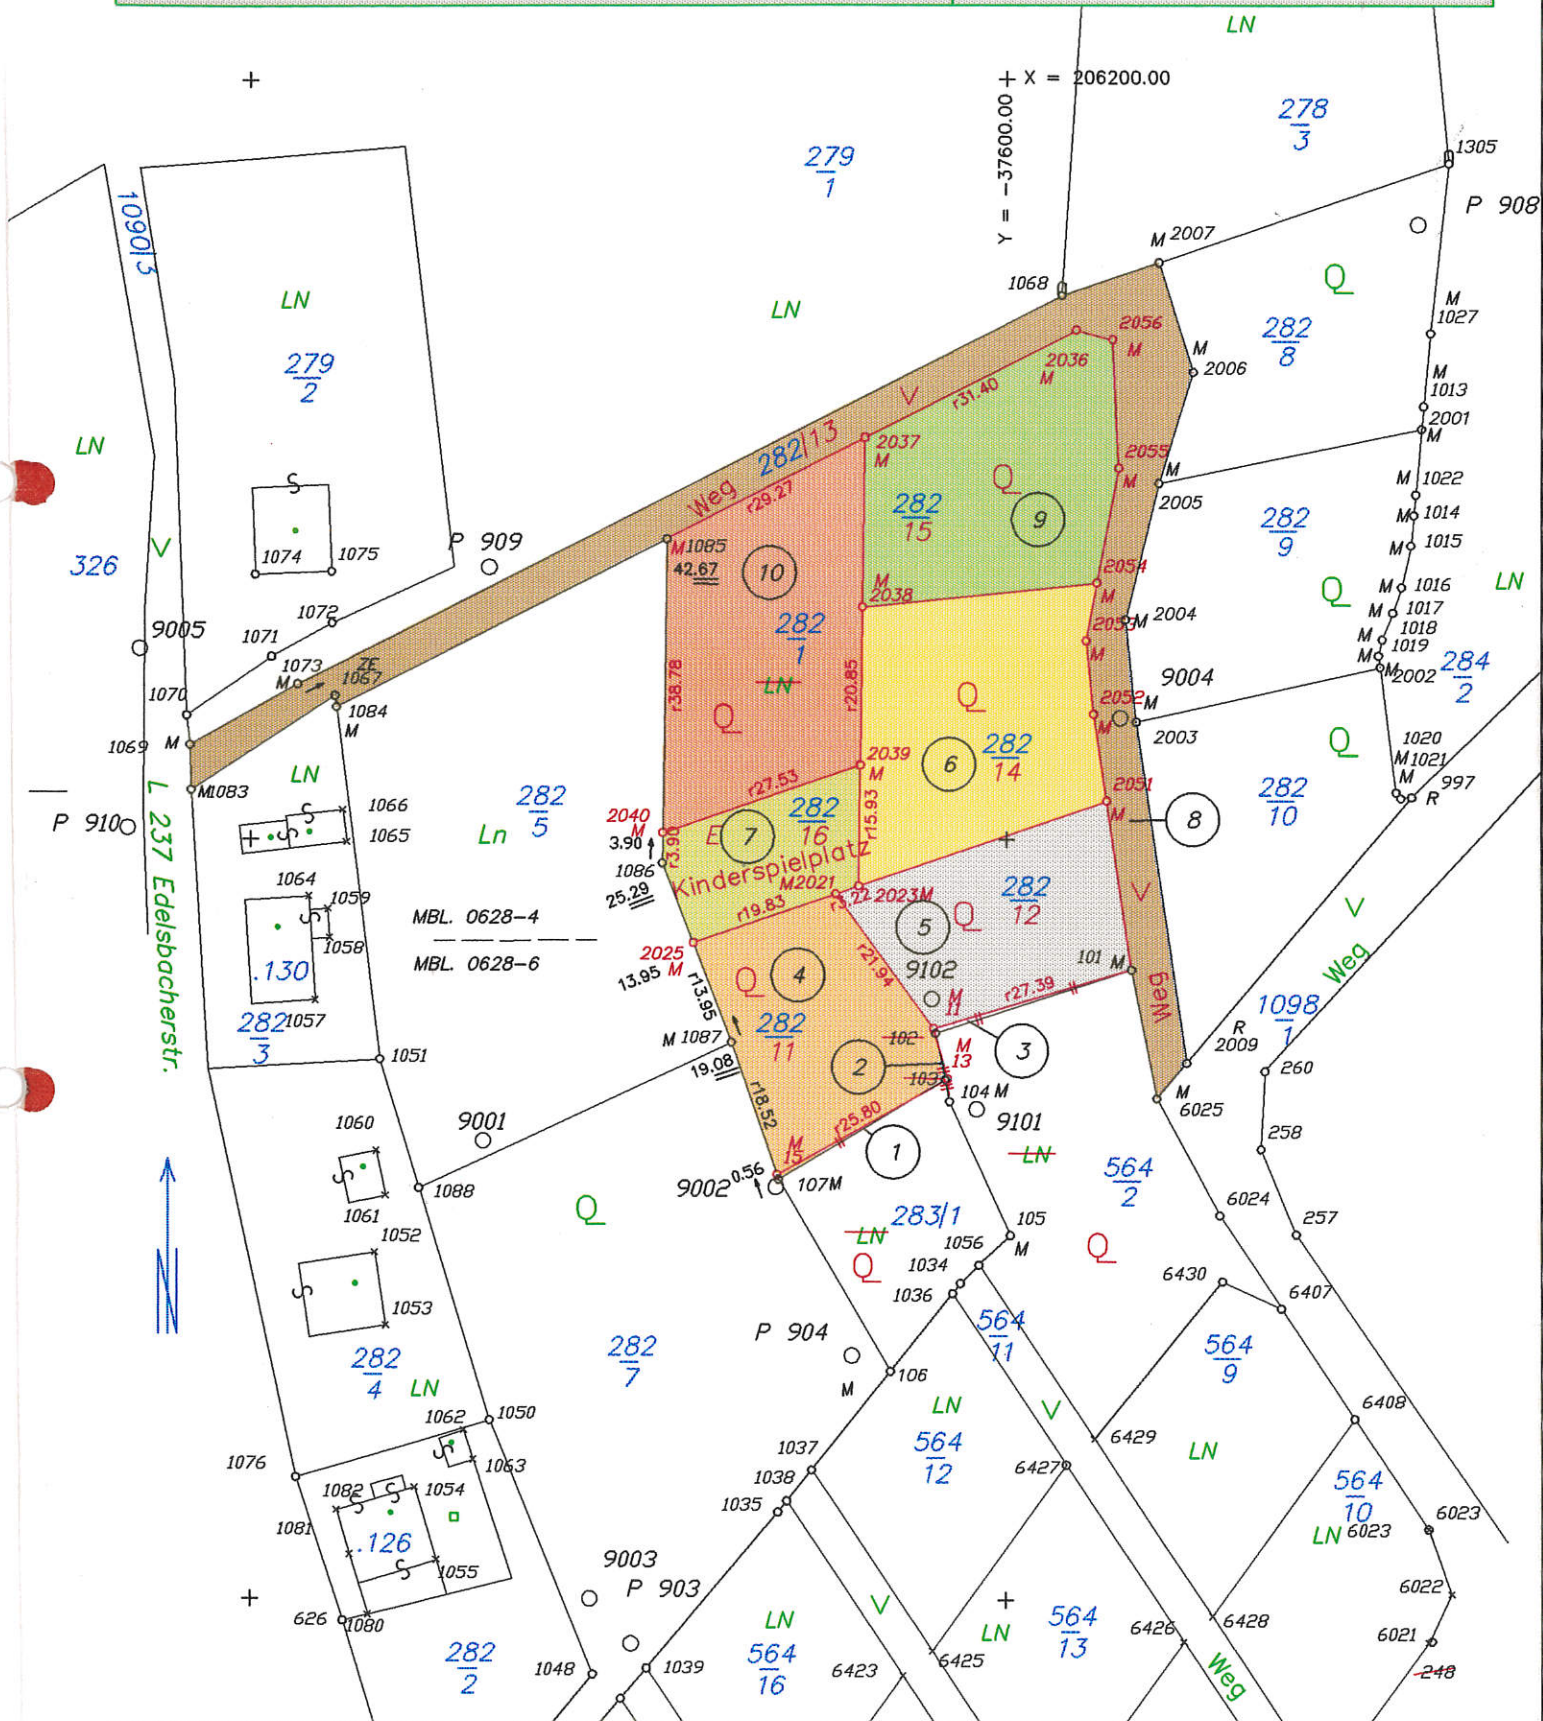

DIPL.-ING. KARL REICHSTHALER

Staatlich befugter und beeideter  
Ingenieurkonsulent für Vermessungswesen  
8200 GLEISDORF, Bürgergasse 11  
Tel. 03112/5445, Fax 03112/6754

GZ: 22097  
KG Name: Edelsbach  
KG Nr: 62109  
Plandatum: 1996-07-12

AUFNAHME

Maßstab 1 : 1 0 0 0

ME	Mauerecke	M	Metallmarke	KM	Kunststoffmarke
HE	Hausecke	N	Nagel	ZS	Zaunsäule
ZE	Zaunecke	R	Rohr	P	Pflock