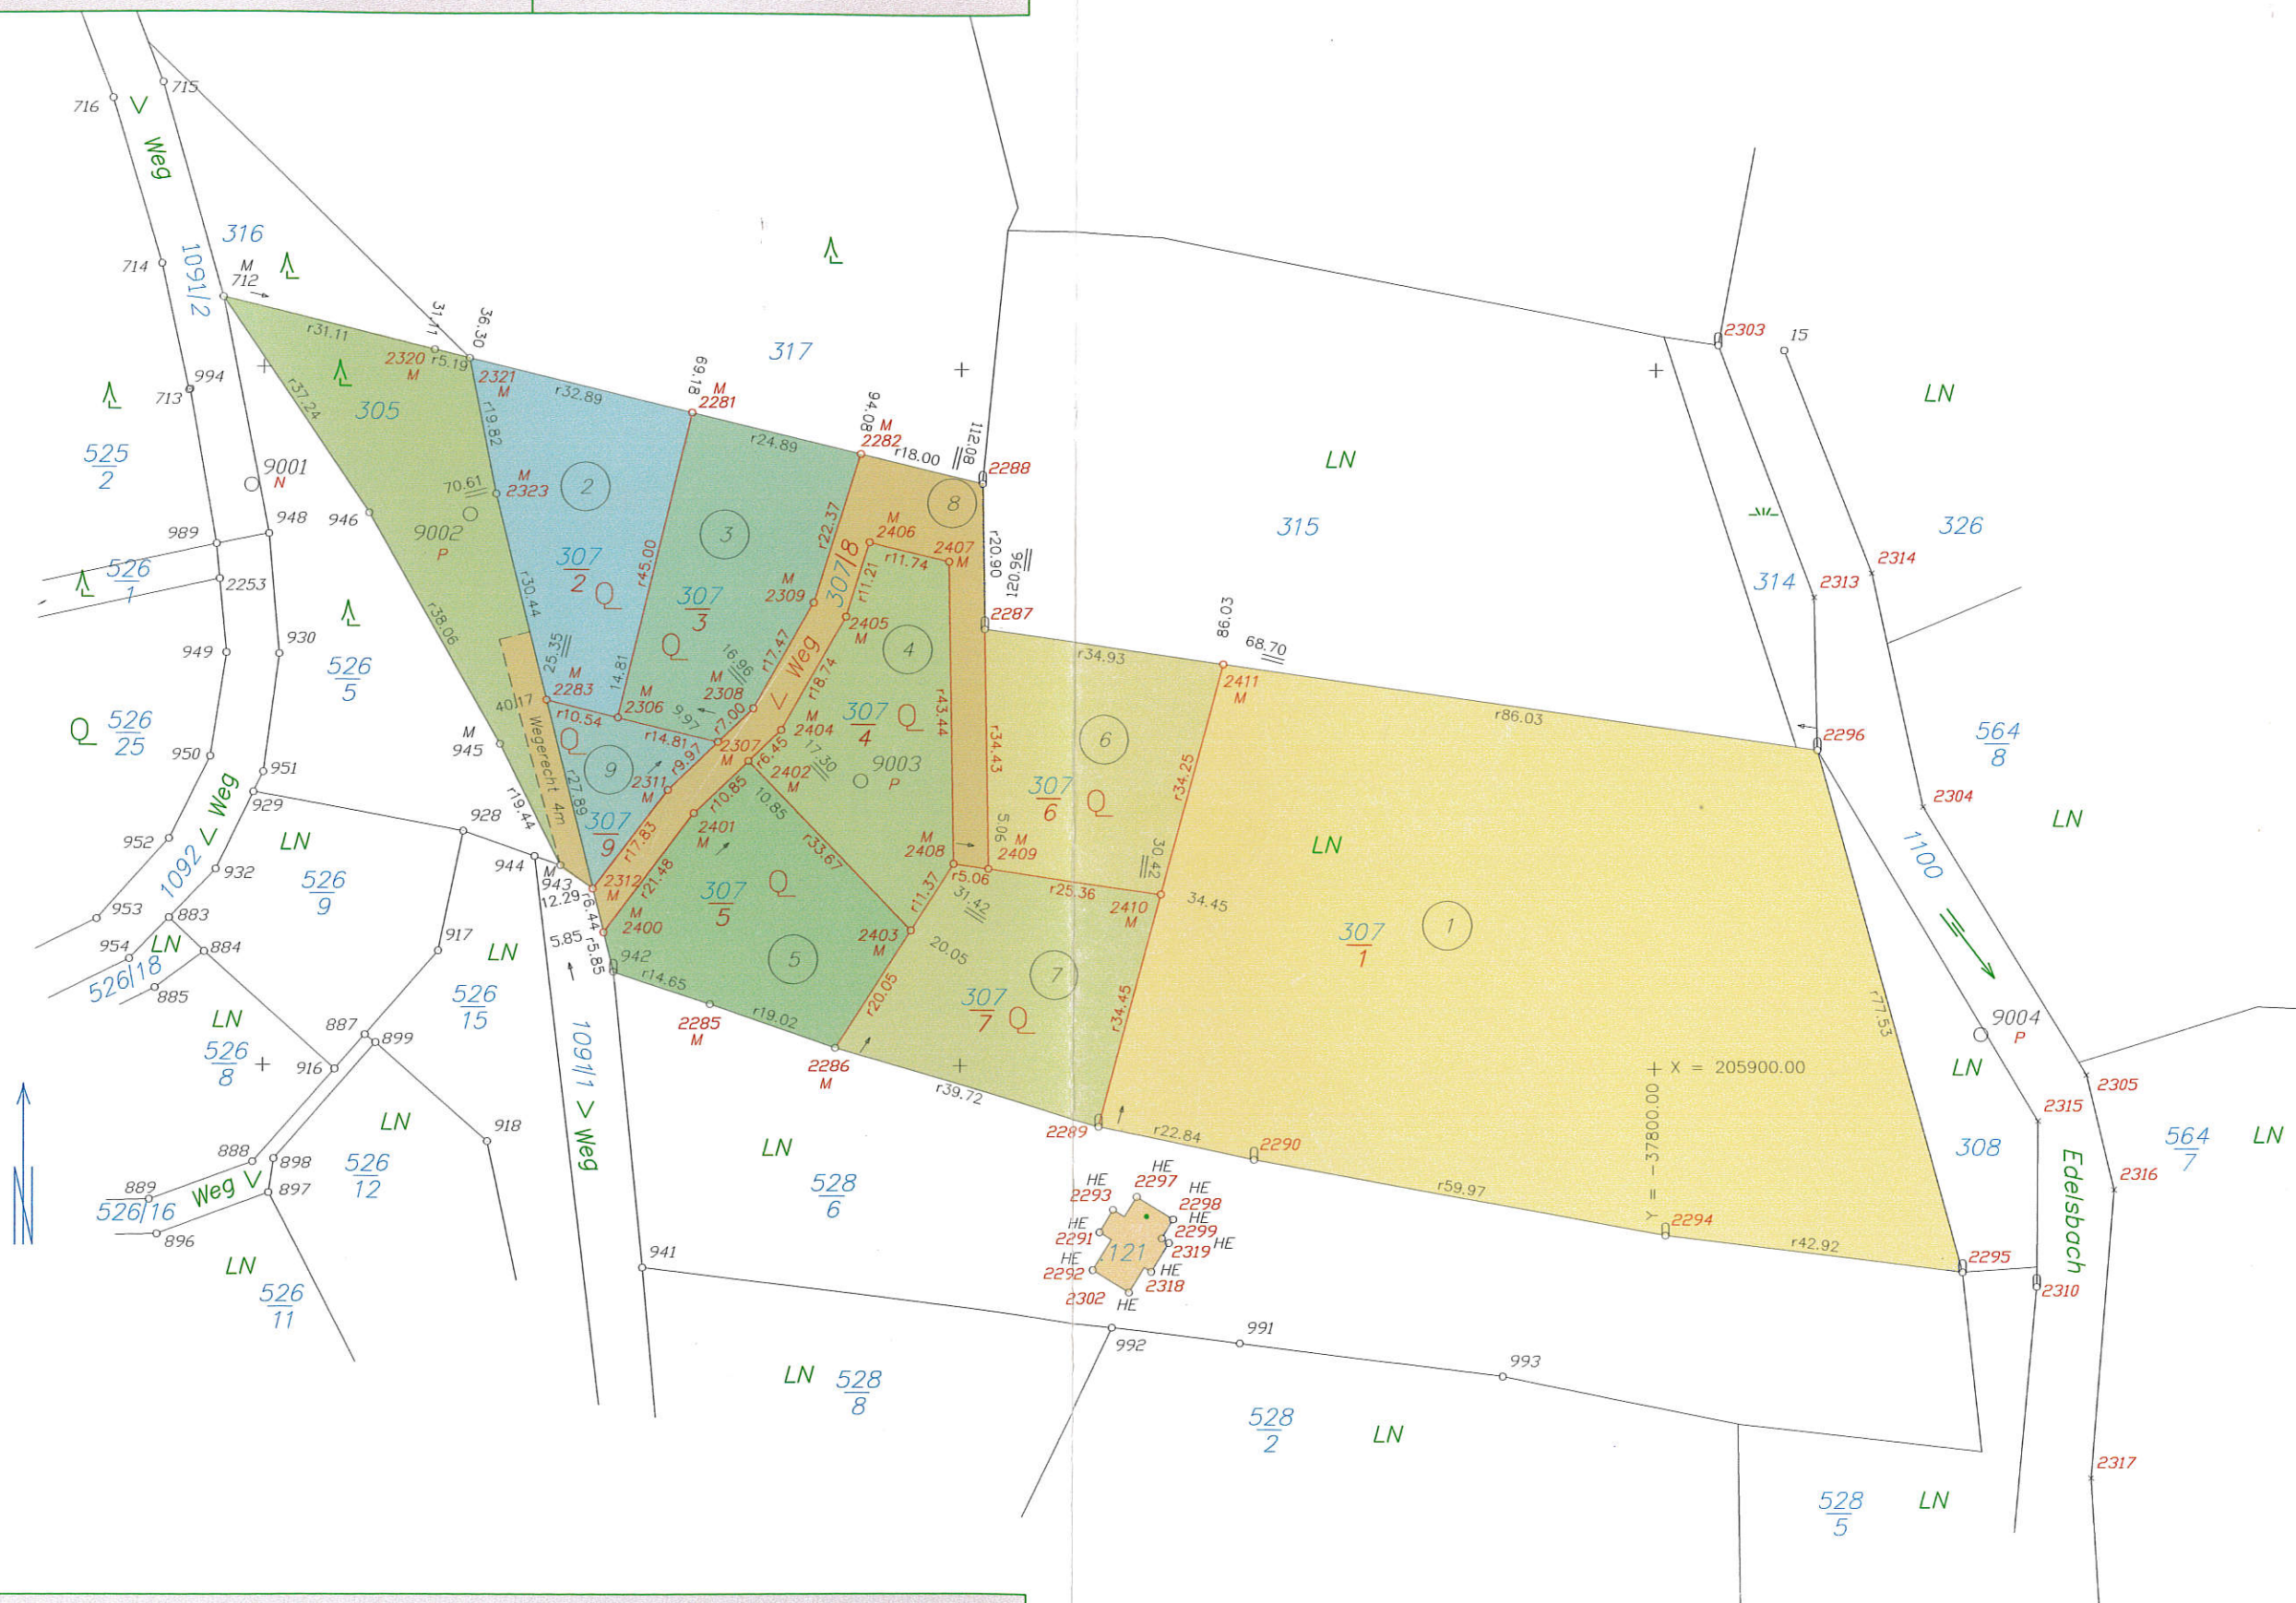

DIPL.-ING. KARL REICHSTHALER

Staatlich befugter und beiedeter
Ingenieurkonsulent für Vermessungswesen

8200 GLEISDORF, Bürgergasse 11

Tel. 03112/5445, Fax 03112/6754

GZ: 23 191

KG Name: Edelsbach

KG Nr: 62 109

Plandatum: 2000-05-04

KATASTER - NATUR

Maßstab 1 : 1 0 0 0

LEGENDE:							
ME	Mauerecke	M	Metallmarke	KM	Kunststoffmarke	BE	Betonecke
HE	Hausecke	N	Nagel	ZS	Zaunsäule	DM	Durchlaßmitte
ZE	Zaunecke	R	Rohr	WL	Widerlager	FM	Farbmarke