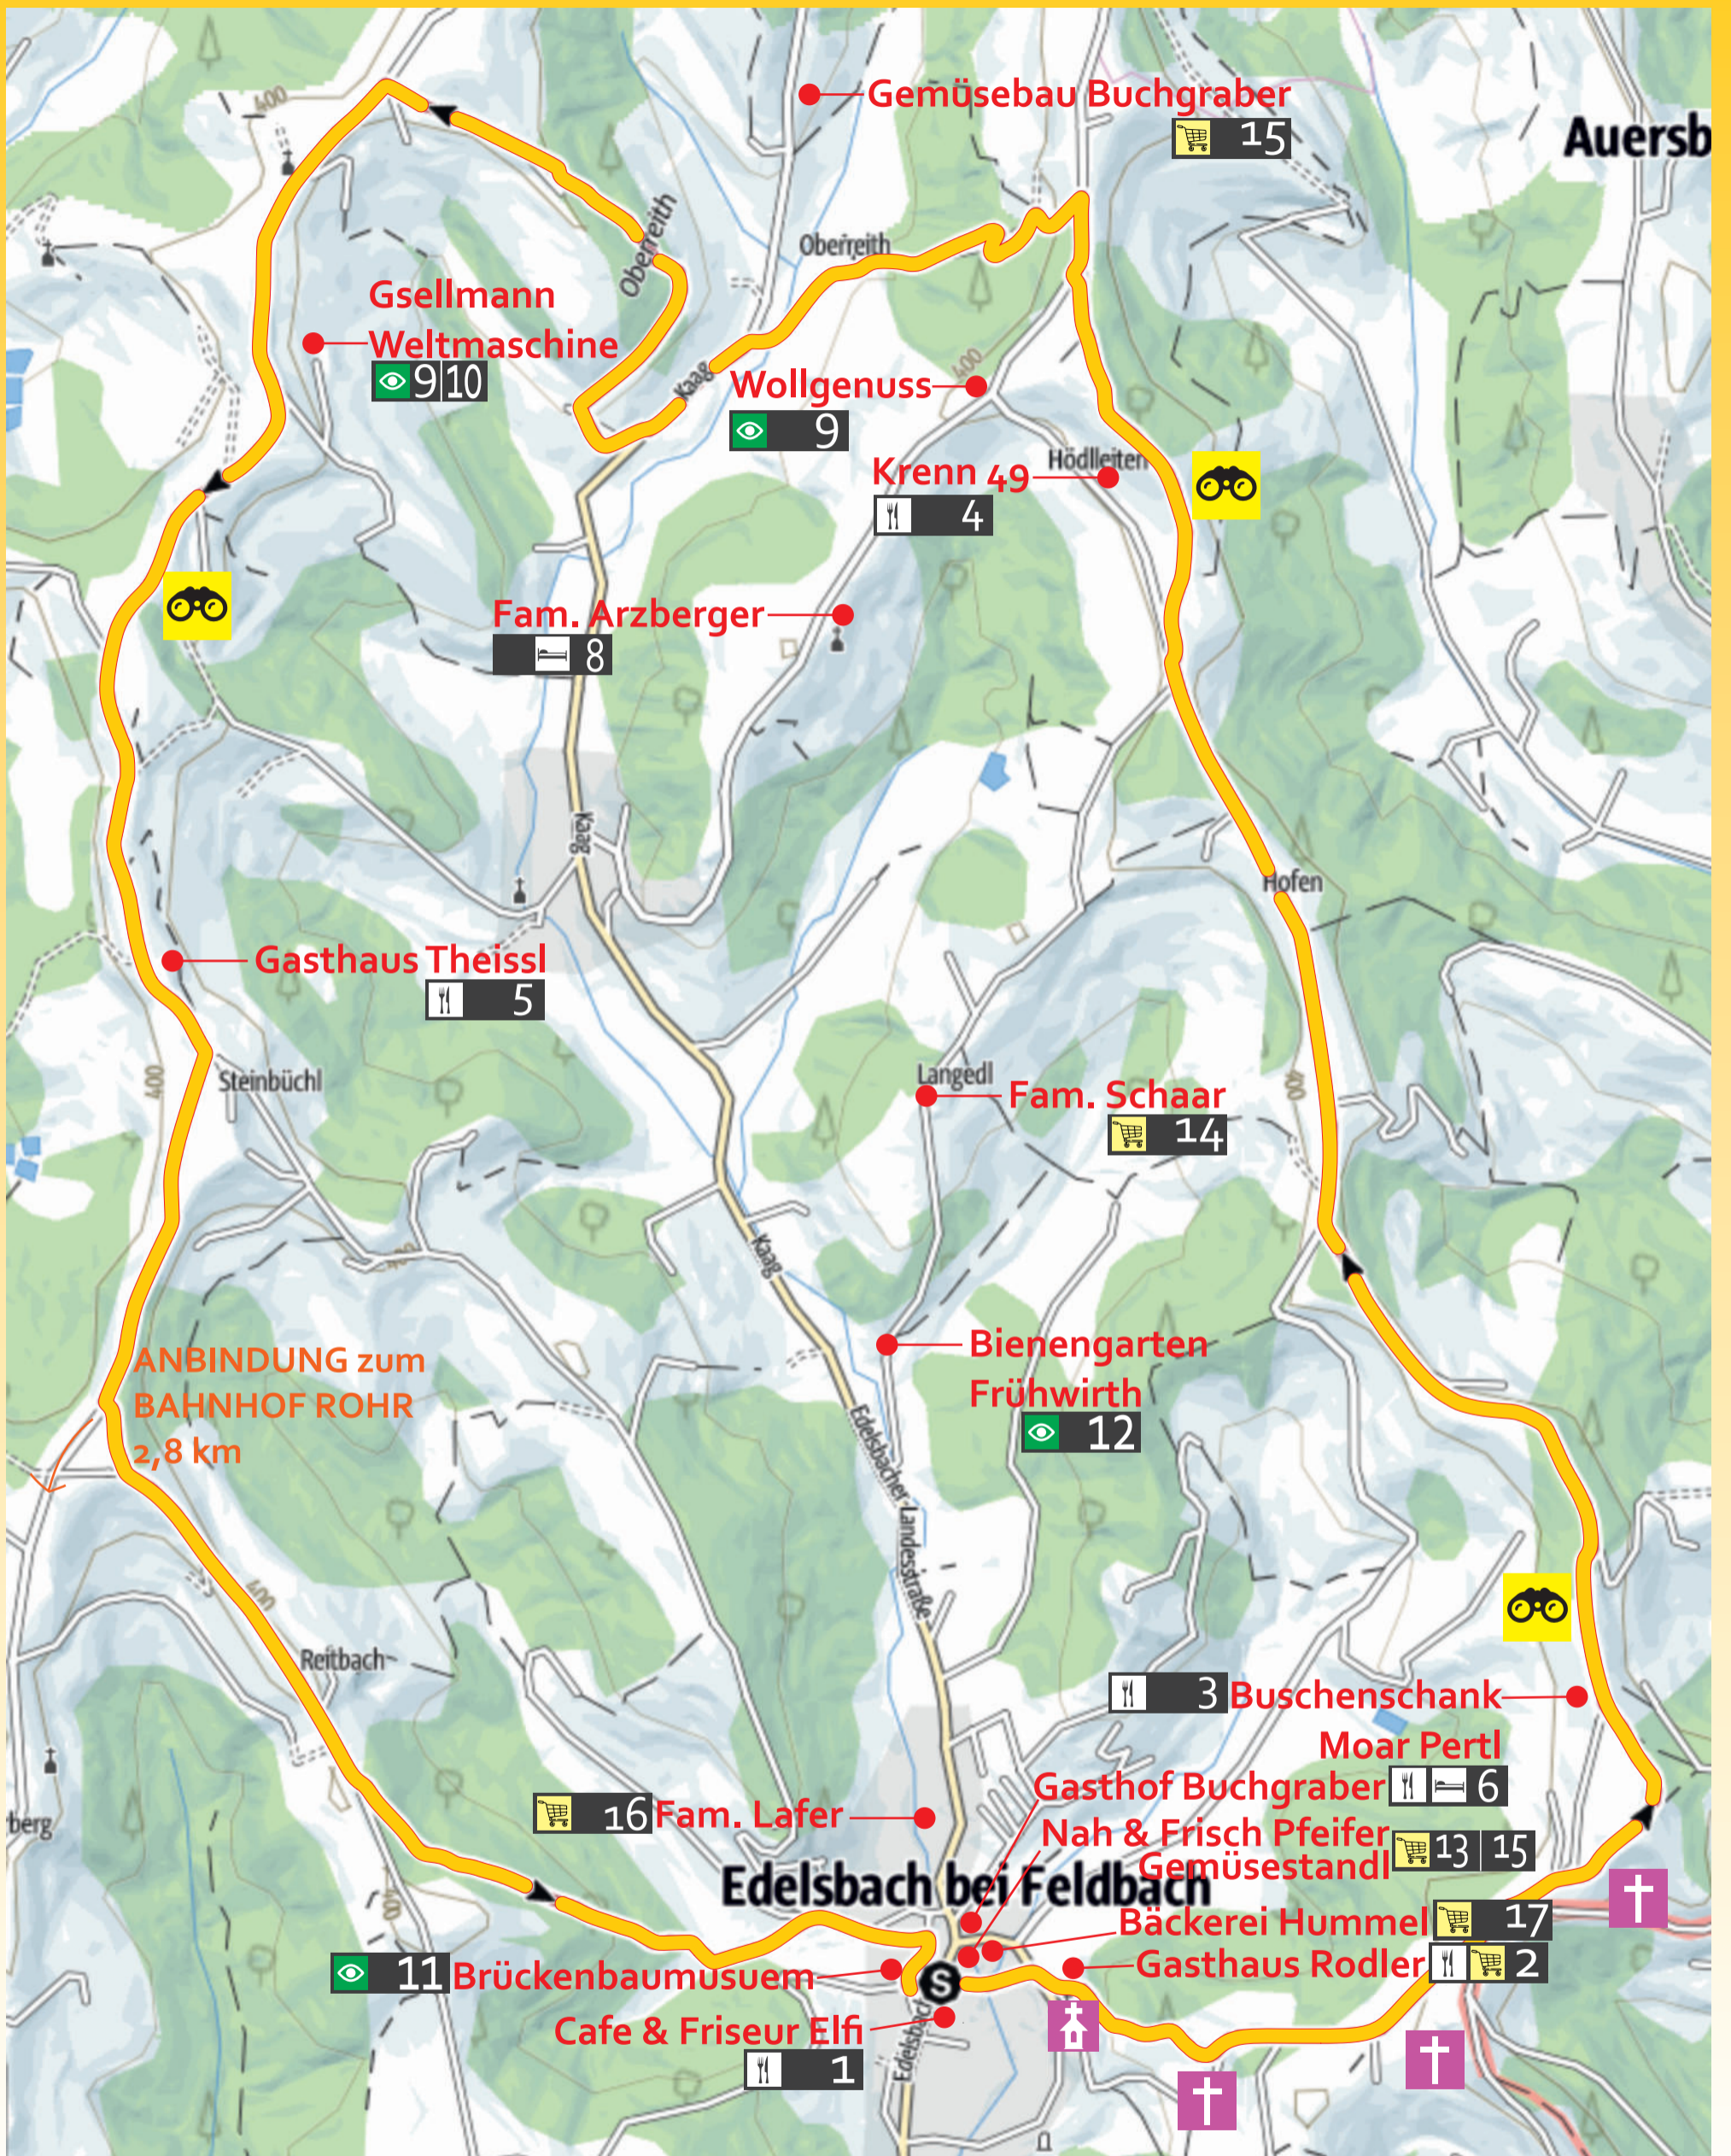

Tulpenwanderweg Edelsbach bei Feldbach

↔ 12,4 km

🕒 3:25 h

▲ 222 hm

▼ 222 hm

⚖ 431 hm

⚖ 304 hm

Stand 30.09.2023