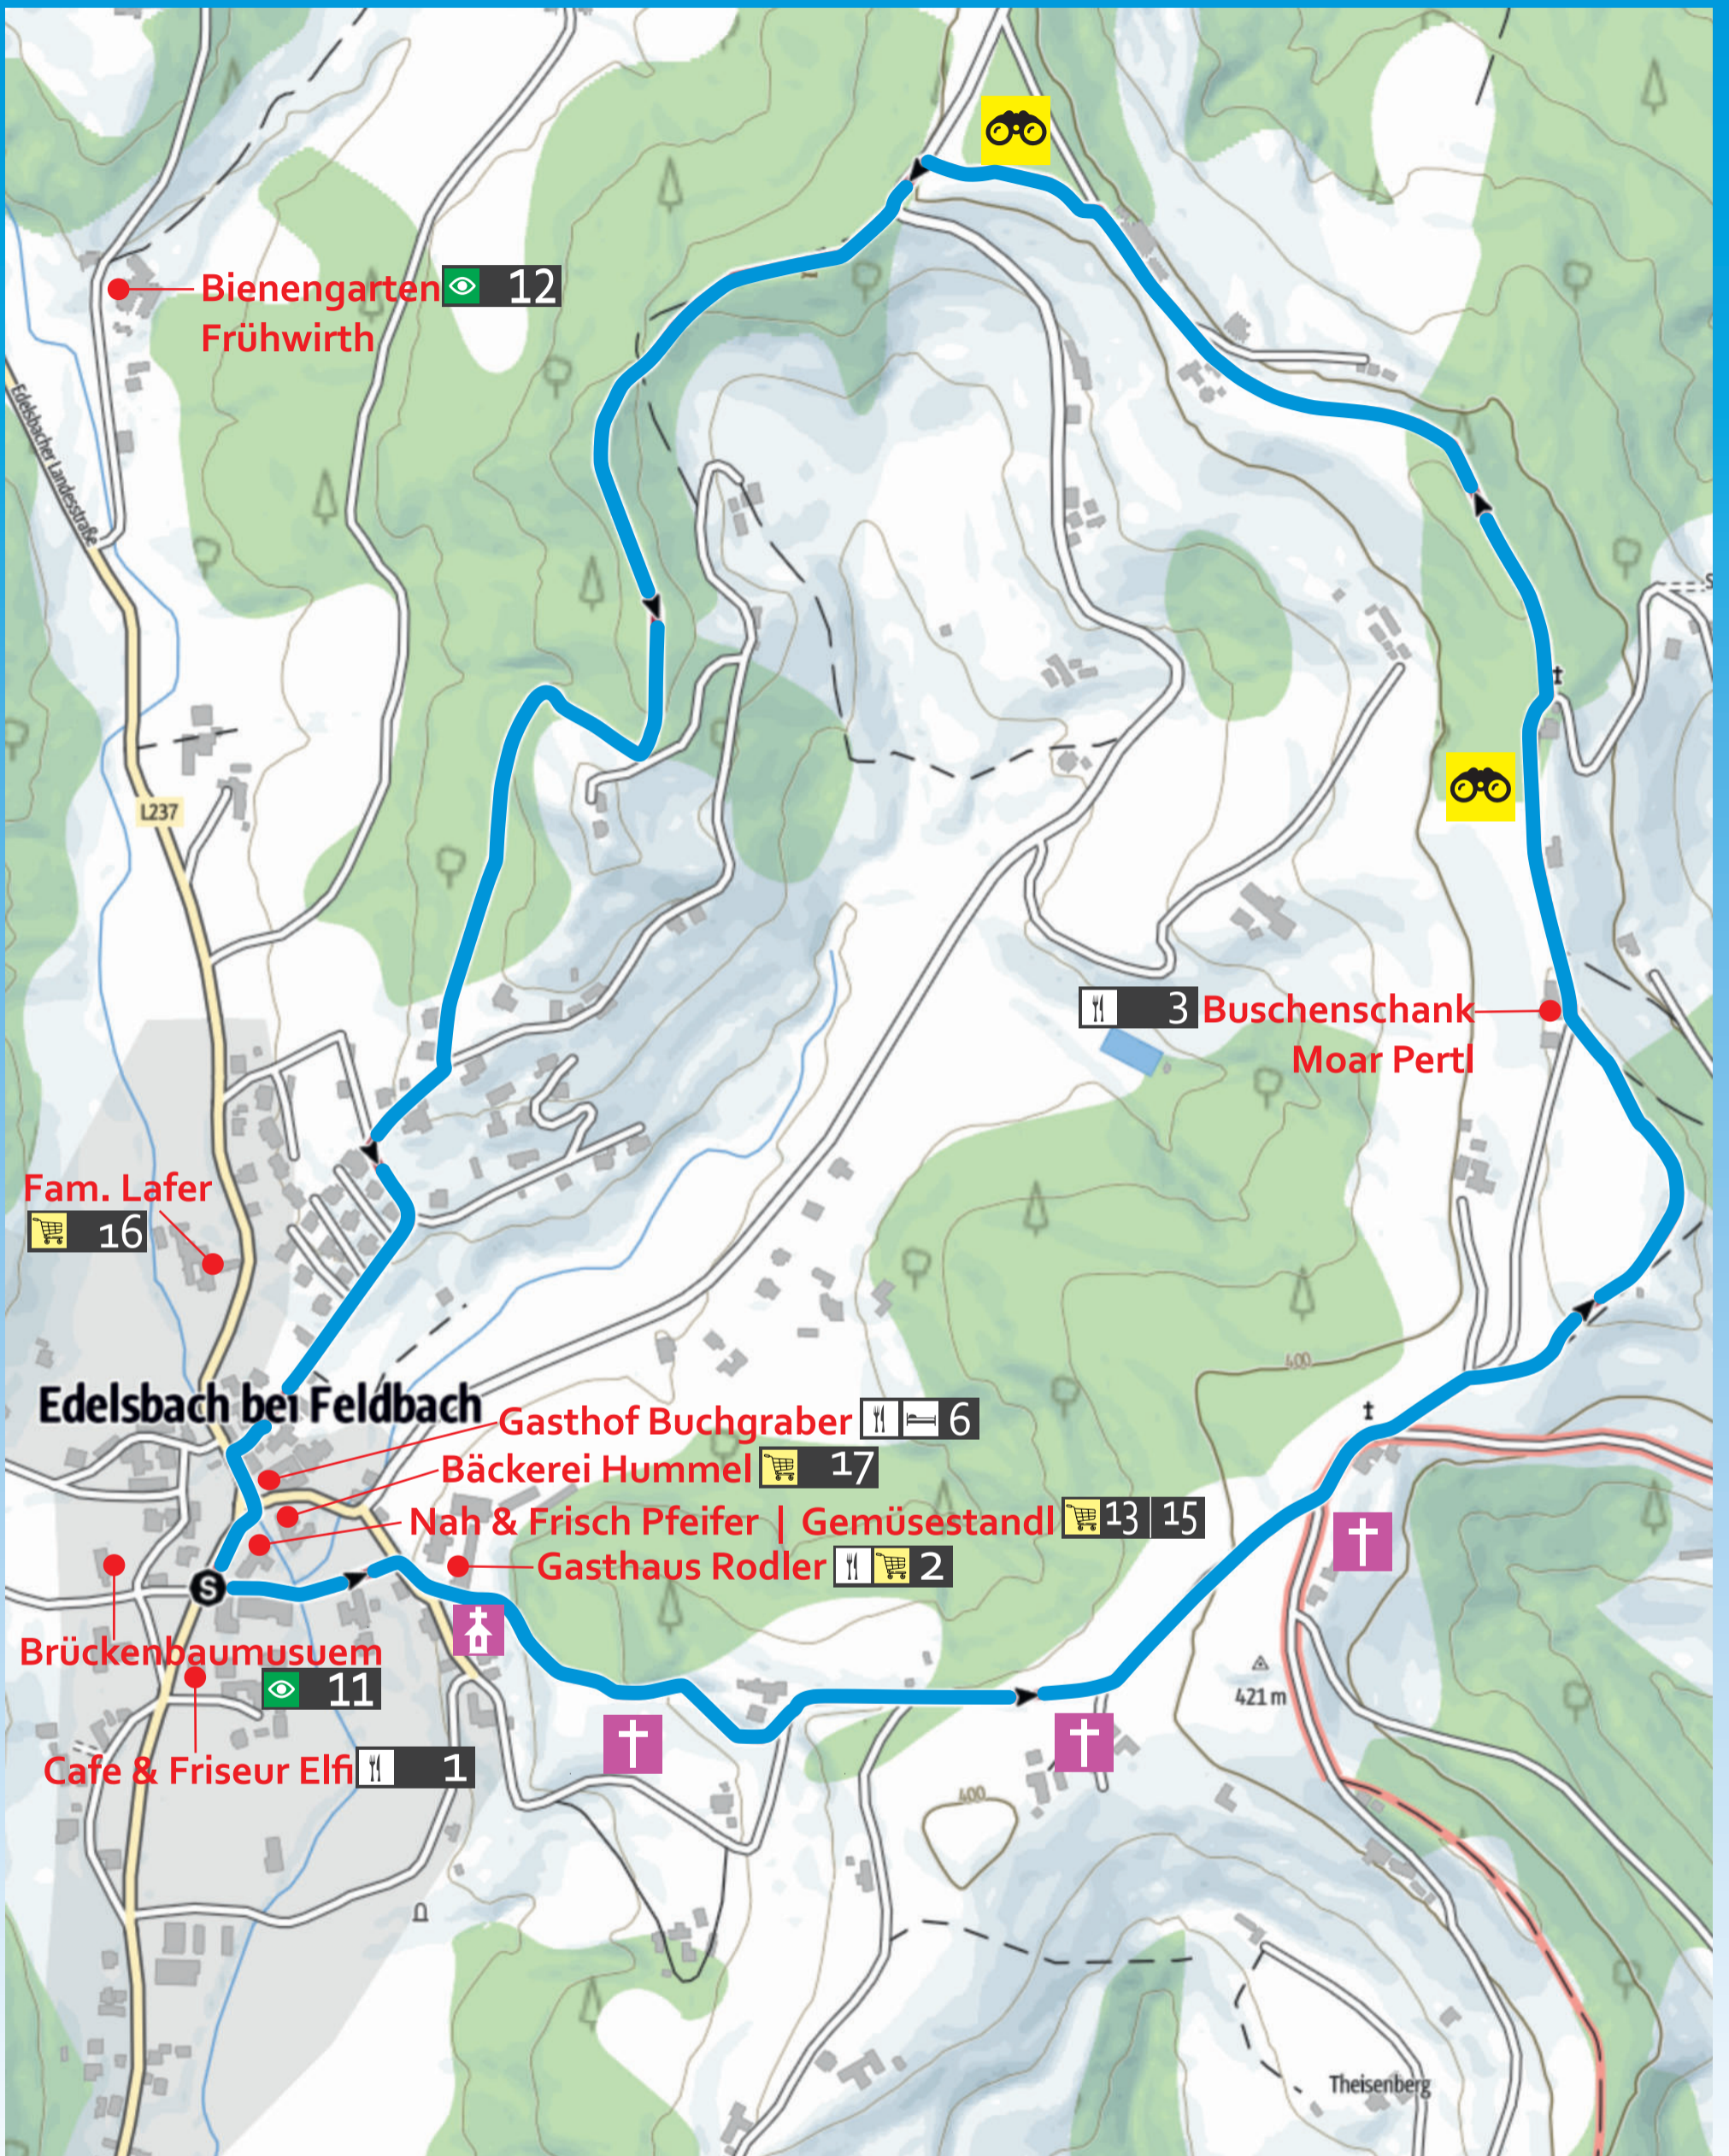

Weisheitenwanderweg Edelsbach bei Feldbach

↔ 4,7 km

🕒 1:25 h

▲ 127 hm

▼ 127 hm

⚡ 431 hm

⚡ 304 hm